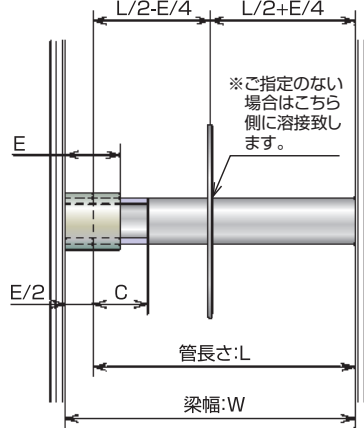

【S型・SS型】

$$L=W-E/2$$