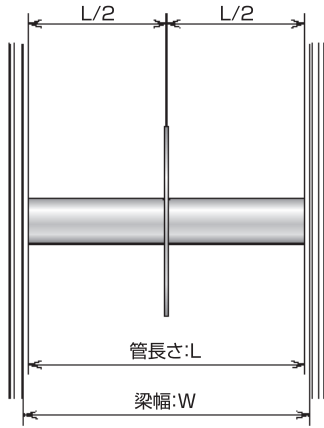

参考L寸法

【N型・NS型・NW型】

$$L=W-5$$