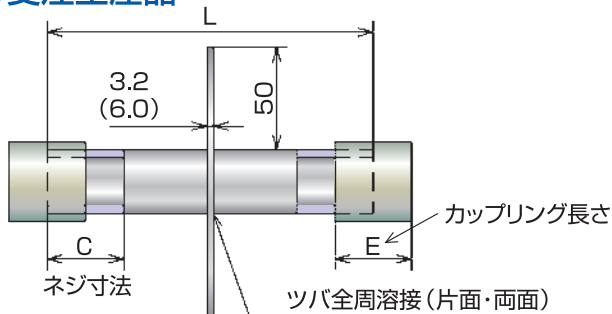

# 電線管スリーブ

Ver.2

電線管スリーブ施工例

## 特長・用途

- 電線管実管スリーブです。
- ネジ接続用カップリングを併用し、コンクリート面に対してメネジを成形できます。
- モルタルの埋め戻しが不要です。
- 浸水防止ツバ付仕様。
- 錆発生防止仕様。
- 厚鋼電線管 (G管)、薄鋼電線管 (C管) 各管径、各L寸法、各ネジ切寸法での製作が可能です。
- 豊富な品揃え。
- 受注生産品

■公共建築設備工事標準図 (電気設備工事編) 令和4年版抜粋  
水切つばは、50mm以上の鋼板、厚さ3.2mm以上とし、全周溶接とする。

## 製品仕様

使用電線管 (JIS C8305)	外径 (mm)	厚さ (mm)	※ネジ切寸法 C(mm)	カップリング寸法 E(mm)	ツバ厚さ	取付金具 片側個数	
薄鋼電線管	C19	19.1	1.6	28	28	3.2	2
	C25	25.4	1.6	34	34		2
	C31	31.8	1.6	38	38		2
	C39	38.1	1.6	42	42		2
	C51	50.8	1.6	48	48		3
	C63	63.5	2.0	54	54		3
厚鋼電線管	G75	76.2	2.0	60	60	3.2 (6.0)	3
	G16	21.0	2.3	38	38		2
	G22	26.5	2.3	44	44		2
	G28	33.3	2.5	50	50		2
	G36	41.9	2.5	56	56		2
	G42	47.8	2.5	56	56		3
	G54	59.6	2.8	64	64		3
	G70	75.2	2.8	72	72		3
G82	87.9	2.8	80	80	3		
G92	100.7	3.5	85	85	3		
G104	113.4	3.5	90	90	3		