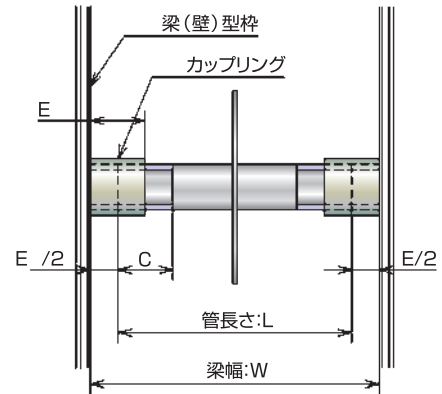

# 参考L寸法

## 【N型・NS型・NW型】

$$L=W-5$$

## 【S型・SS型】

$$L=W-E/2$$

## 【W型】

$$L=W-E$$

※E寸法はカップリング長さです。