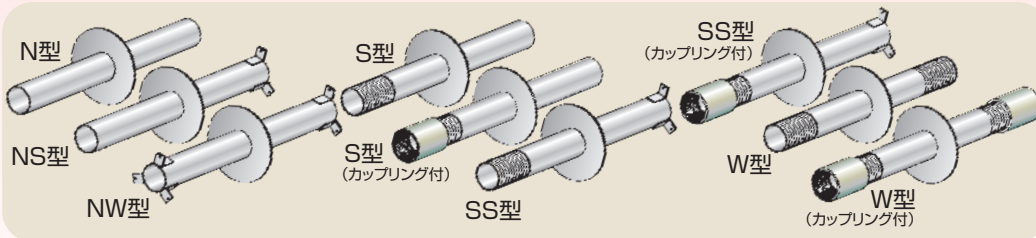

# 電線管スリーブ

Ver.2

電線管スリーブ施工例

## 特長・用途

- 電線管実管スリーブです。
- ネジ接続用カップリングを併用し、コンクリート面に対してメネジを成形できます。
- モルタルの埋め戻しが不要です。
- 浸水防止ツバ付仕様。
- 錆発生防止仕様。
- 厚鋼電線管 (G管)、薄鋼電線管 (C管) 各管径、各L寸法、各ネジ切寸法での製作が可能です。
- 豊富な品揃え。
- 受注生産品

■公共建築設備工事標準図 (電気設備工事編) 令和4年版抜粋  
水切つばは、50mm以上の鋼板、厚さ3.2mm以上とし、全周溶接とする。

## 製品仕様

使用電線管 (JIS C8305)	外径 (mm)	厚さ (mm)	※ネジ切寸法 C(mm)	カップリング寸法 E(mm)	ツバ厚さ	取付金具 片側個数	
薄鋼電線管	C19	19.1	1.6	28	28	3.2	2
	C25	25.4	1.6	34	34		2
	C31	31.8	1.6	38	38		2
	C39	38.1	1.6	42	42		2
	C51	50.8	1.6	48	48		3
	C63	63.5	2.0	54	54		3
厚鋼電線管	G75	76.2	2.0	60	60	3.2 (6.0)	3
	G16	21.0	2.3	38	38		2
	G22	26.5	2.3	44	44		2
	G28	33.3	2.5	50	50		2
	G36	41.9	2.5	56	56		2
	G42	47.8	2.5	56	56		3
	G54	59.6	2.8	64	64		3
	G70	75.2	2.8	72	72		3
G82	87.9	2.8	80	80	3		
G92	100.7	3.5	85	85	3		
G104	113.4	3.5	90	90	3		

	N型	S型	W型	NS型	NW型	SS型
ネジ切り	—	片側	両側	—	—	片側
取付金具	—	—	—	片側	両側	片側

○C1-G1:ツバ3.2t片面溶接 C2-G2:ツバ3.2t両面溶接 C0-G0:ツバ無し  
○G3:ツバ6t片面溶接 G4:ツバ6t両面溶接  
○L寸法:各寸法  
○ネジ部、溶接部、ツバ部、端面にシルバー塗料塗り。  
※表記ネジ切寸法は基本寸法です。