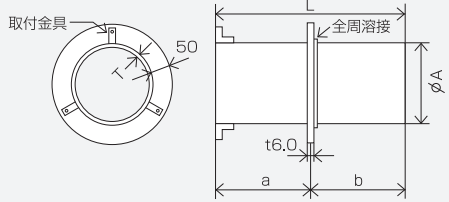

マルイの

基礎/地中梁・壁貫通用鉄管製スリーブ

Ver.2

鉄管スリーブ

- 基礎の配管用貫通孔を設けるための金具です。……………
- 止水効果があります。……………
- 浸水防止つば付仕様。……………
- 錆発生防止仕様。……………

●STK型 一般構造用炭素鋼鋼管仕様

■規格

呼称	外径(A)	厚さ(T)	形状・仕様
40A	48.6	2.3	<ul style="list-style-type: none"> ●使用材質 (規格) <ul style="list-style-type: none"> ●鋼管=STK JIS G3444 ●つば=SPHC JIS G3131 ●取付金具=SPHC JIS G3131 ●型式・取付金具 <ul style="list-style-type: none"> S型: 片側取付金具付 W型: 両側取付金具付 N型: 取付金具なし ●内面及び端面に錆止塗料塗り JIS K-5674 鉛・クロムフリー錆止めペイント 1種 ●L寸法: W(壁厚・梁幅)-5mm ●鋼管長さ: 100mm~1,000mm (50mmピッチ)
50A	60.5	2.3	
65A	76.3	2.8	
80A	89.1	2.8	
100A	114.3	3.5	
125A	139.8	3.5	
150A	165.2	3.7	
175A	190.7	5.3	
200A	216.3	4.5	
250A	267.4	6.0	
300A	318.5	6.0	
350A	355.6	6.4	
400A	406.4	6.4	

※つば・取付金具のみの御注文も承ります。

MARUI

SGP型 配管用炭素鋼鋼管仕様

■規格

呼称	外径(A)	厚さ(T)	形状・仕様
40A	48.6	3.5	<ul style="list-style-type: none"> ●使用材質 (規格) <ul style="list-style-type: none"> ●鋼管=SGP JIS G3452 ●つば=SPHC JIS G3131 ●取付金具=SPHC JIS G3131 ●型式・取付金具 <ul style="list-style-type: none"> S型: 片側取付金具付 W型: 両側取付金具付 N型: 取付金具なし ●内面及び端面に錆止塗料塗り JIS K-5674 鉛・クロムフリー・錆止めペイント 1種 ●L寸法: W(壁厚・梁幅)-5mm ●鋼管長さ: 100mm~1,000mm(50mmピッチ)
50A	60.5	3.8	
65A	76.3	4.2	
80A	89.1	4.2	
100A	114.3	4.5	
125A	139.8	4.5	
150A	165.2	5.0	
175A	190.7	5.3	
200A	216.3	5.8	
250A	267.4	6.6	
300A	318.5	6.9	
350A	355.6	7.9	
400A	406.4	7.9	

■公共建築工事標準仕様書 (機械設備工事編) 令和4年版

材 料	仕 様
つば付き鋼管製	JIS G 3452(配管用炭素鋼鋼管)の黒管に、厚さ6.0mm以上、つば幅50mm以上の鋼板を溶接後、汚れ、油類を除去し、内面及び端面にさび止め塗料塗りしたものとす。

●注意事項 ◎御注文は専用の注文書に型式、L寸法等を御記入の上御注文下さい。 ◎施工作业の際は、ケガ予防のため必ず手袋を着用下さい。

- 商品の使用に当たっては、注意事項をご確認の上、正しくご利用ください。また、本商品の正規の使用目的、用途、方法以外に使用された場合には責任を負いかねますのでご了承ください。
- カタログ記載の規格・仕様は製品改良のため予告なく変更することがありますので、ご了承ください。