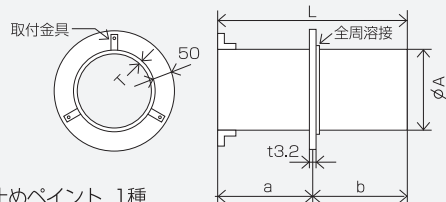

マルイの

基礎/地中梁・壁貫通用鉄管製スリーブ

Ver.2

鉄管スリーブ

- 基礎の配管用貫通孔を設けるための金具です。……………
- 止水効果があります。……………
- 浸水防止つば付仕様。……………
- 錆発生防止仕様。……………

●STK型 一般構造用炭素鋼鋼管仕様

■規格

呼称	外径(A)	厚さ(T)	形状・仕様
40A	48.6	2.3	<ul style="list-style-type: none"> ●使用材質 (規格) <ul style="list-style-type: none"> ●鋼管=STK JIS G3444 ●つば=SPHC JIS G3131 ●取付金具=SPHC JIS G3131 ●型式・取付金具 <ul style="list-style-type: none"> S型: 片側取付金具付 W型: 両側取付金具付 N型: 取付金具なし ●内面及び端面に錆止塗料塗り JIS K-5674 鉛・クロムフリー錆止めペイント 1種 ●L寸法: W(壁厚・梁幅)-5mm ●鋼管長さ: 100mm~1,000mm (50mmピッチ)
50A	60.5	2.3	
65A	76.3	2.8	
80A	89.1	2.8	
100A	114.3	3.5	
125A	139.8	3.5	
150A	165.2	3.7	
175A	190.7	5.3	
200A	216.3	4.5	
250A	267.4	6.0	
300A	318.5	6.0	
350A	355.6	6.4	
400A	406.4	6.4	

※つば・取付金具のみの御注文も承ります。

MARUI

SGP型 配管用炭素鋼鋼管仕様

■規格

呼称	外径(A)	厚さ(T)	形状・仕様
40A	48.6	3.5	<ul style="list-style-type: none"> ●使用材質 (規格) <ul style="list-style-type: none"> ●鋼管=SGP JIS G3452 ●つば=SPHC JIS G3131 ●取付金具=SPHC JIS G3131 ●型式・取付金具 <ul style="list-style-type: none"> S型: 片側取付金具付 W型: 両側取付金具付 N型: 取付金具なし ●内面及び端面に錆止塗料塗り JIS K-5674 鉛・クロムフリー・錆止めペイント 1種 ●L寸法: W(壁厚・梁幅)-5mm ●鋼管長さ: 100mm~1,000mm(50mmピッチ)
50A	60.5	3.8	
65A	76.3	4.2	
80A	89.1	4.2	
100A	114.3	4.5	
125A	139.8	4.5	
150A	165.2	5.0	
175A	190.7	5.3	
200A	216.3	5.8	
250A	267.4	6.6	
300A	318.5	6.9	
350A	355.6	7.9	
400A	406.4	7.9	